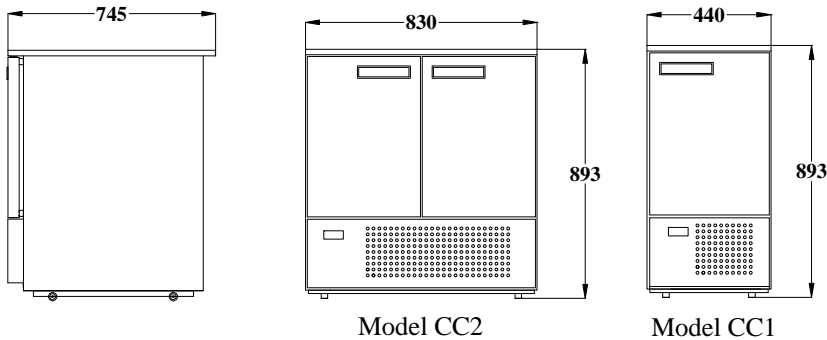

Model	Shelves	Format	Capacity (ltrs)	Temp (°c) **	Voltage/Amps	Weight (kg)
CC1H	2	1x1 Gastro	140	0/3	230 / 1.3	60
CC1L	2	1x1 Gastro	140	-18/-22	230 / 1.6	60
CC2H	4	1x1 Gastro	280	0/3	230 / 1.6	90
CC2L	4	1x1 Gastro	280	-18/-22	230 / 1.8	90